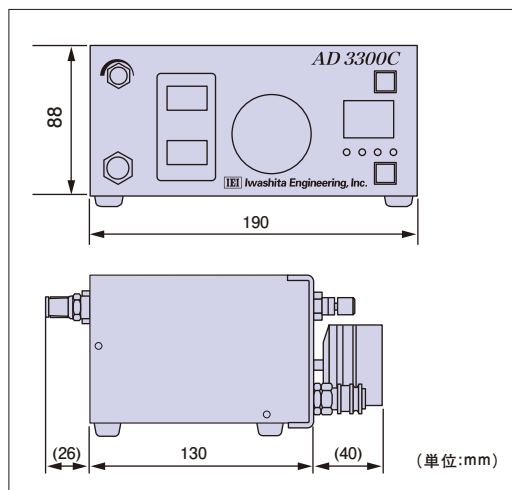

THE PIONEER IN FLUID DISPENSING TECHNOLOGIES